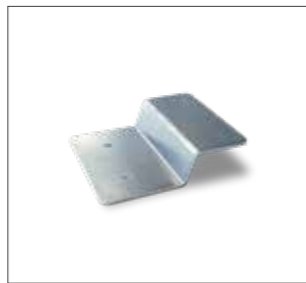

LED-DS-100
Art.-Nr.: 130208

LED-STREBE
Art.-Nr.: 130181

LED-DS-120
Art.-Nr.: 130205

SONDER PROFILE

STORE-PROFIL

PROFIL ZUBEHÖR

ECKWINKEL DOPPELT

WANDHALTERUNG
LIGHT/BASIC

VERBINDER GERADE
DOPPELT

WANDHALTERUNG ES

ECKWINKEL FÜR
LEUCHTKASTEN

WANDHALTERUNG DS

ECKWINKEL FÜR
LEUCHTKASTEN 45°

NUTSTEIN

KLEMMME 90°

3D-VERBINDER
CUBE 45°