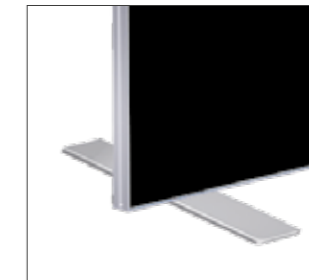

PROFIL ZUBEHÖR

NUTENSTEIN LANG

BODENPLATTE

SOFTKANTE
FÜR BASIC DS 80

Lieferbar in 2mm
und 4mm Tiefe

RUNDFUSS

TISCHKLEMMME DS 49-1

FLACHFUSS