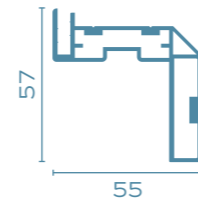

LED-ES-57-AURA
Art.-Nr.: 130170

LED-DS-150-O.-NUT
Art.-Nr.: 130179