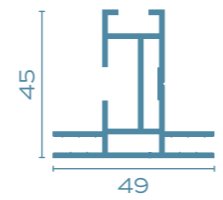

Alle Profile auf einem Blick

PROFILÜBERSICHT

EMOTIONLINE BASIC

	<p>BASIC-ES-h</p>	
	<p>BASIC-ES-20</p>	
	<p>BASIC-ES-26</p>	
	<p>BASIC-ES-26-45°</p>	
	<p>BASIC-DS-49-M.-NUT</p>	

BASIC-DS-49-O.-NUT

BASIC-DS-80-M.-NUT