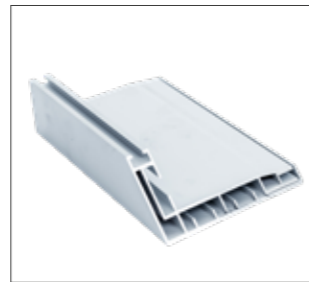

EMOTIONLINE LED

SONDER PROFILE