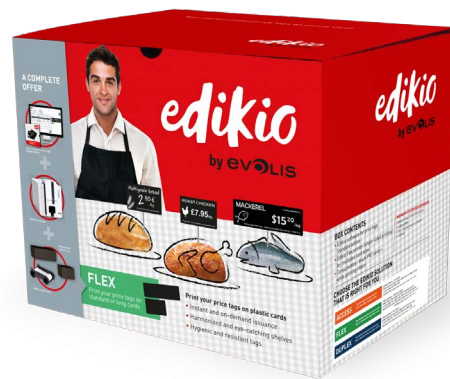

L'UNIVERSEL : EDIKIO FLEX

ETIQUETAGE ESTHETIQUE : cartes très attrayantes

GAIN DE TEMPS SIGNIFICATIF : impression en quelques secondes

UTILISATION INTUITIVE : simplicité de la déclaration

FLEXIBILITÉ MAXIMALE : divers formats de cartes, également > CR80

Edikio Guest Flex

Apprécié des
restaurateurs

Edikio Price Tag

Populaire auprès des
détailants

IDEAL POUR :

- Etiquettes pour les buffets
- Affiches « réservé »
- Badges nominatifs pour le personnel
- Cartes-cadeaux
- Cartes VIP
- Cartes d'accès
- Cartes d'événements