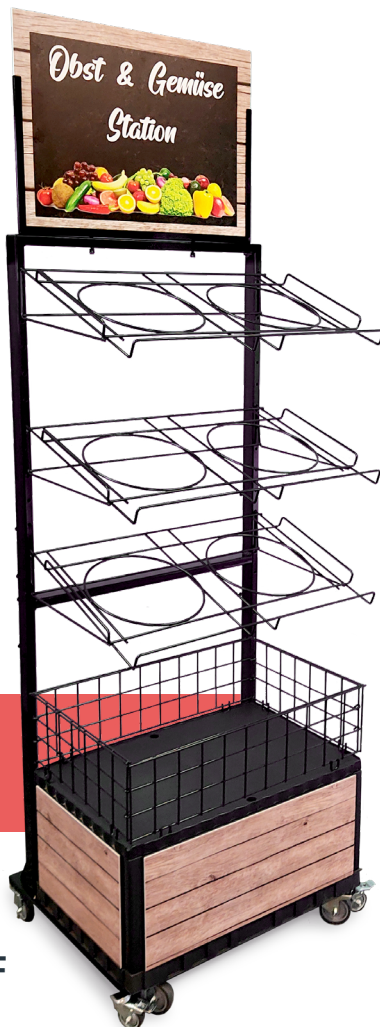

UMSATZSTARKER ZWEIT-POS

Ideal für den schnellen Abverkauf

VORTEILE:

- Mehrumsatz durch Zweitplatzierung
- Optimale Produkt- und Markenpräsentation
- Dank Rollen flexibel einsetzbar
- Robust und langlebig

570 CHF

ab 2 Stationen:

499 CHF

Doppelseitige Station

650 CHF

ab 2 Stationen:

550 CHF

Einseitige Station	Doppelseitige Station
Art. Nr.: DK50372	Art. Nr.: DK50371
1 x Gitterboden, schräg, 30 cm tief 2 x Gitterboden, schräg, 40 cm tief	2 x Gitterboden, schräg, 30 cm tief 4 x Gitterboden, schräg, 40 cm tief
1 rollbares Display mit Gitterkorb, 40 cm tief	2 rollbare Displays mit Gitterkorb, 40 cm tief

Inklusive:

1 von folgenden Topper-Schild Aufsätzen:

- Obst & Gemüse Station, **Art.Nr.: DK50373**
- Kräuter Station, **Art.Nr.: DK50374**
- Blumen Station, **Art. Nr.: DK50375**
- Brot Station, **Art. Nr.: DK50376**