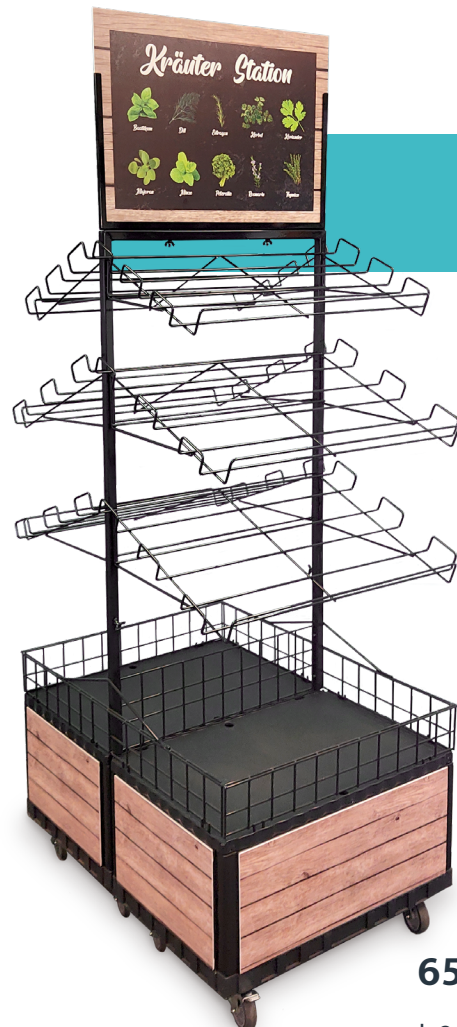

UMSATZSTARKER ZWEIT-POS

Ideal für den schnellen Abverkauf

VORTEILE:

- Mehrumsatz durch Zweitplatzierung
- Optimale Produkt- und Markenpräsentation
- Dank Rollen flexibel einsetzbar
- Robust und langlebig

570 CHF

ab 2 Stationen:

499 CHF

Doppelseitige Station

650 CHF

ab 2 Stationen:

550 CHF

Einseitige Station	Doppelseitige Station
Art. Nr.: DK50372	Art. Nr.: DK50371
1 x Gitterboden, schräg, 30 cm tief 2 x Gitterboden, schräg, 40 cm tief	2 x Gitterboden, schräg, 30 cm tief 4 x Gitterboden, schräg, 40 cm tief
1 rollbares Display mit Gitterkorb, 40 cm tief	2 rollbare Displays mit Gitterkorb, 40 cm tief

Inklusive:

1 von folgenden Topper-Schild Aufsätzen:

- Obst & Gemüse Station, **Art.Nr.: DK50373**
- Kräuter Station, **Art.Nr.: DK50374**
- Blumen Station, **Art. Nr.: DK50375**
- Brot Station, **Art. Nr.: DK50376**

1 Marketingmaterial im Holzlook um die Station

Boxen und Körbe in diversen Grössen und Farben zusätzlich erhältlich.