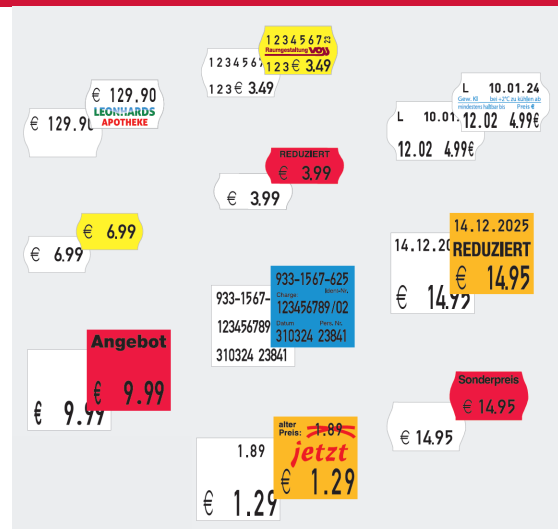

KÜHNIS
SOLUTIONS

Einfach ausgezeichnet

BEWÄHRTES JETZT NOCH BESSER – METO EXPERT

TÄGLICHE HILFE FÜR ALLTAGSHELPER

Als Apotheker:in sind Sie es gewohnt, in vielen Bereichen zu helfen. In dieser Hinsicht passt die Meto Expert Linie perfekt zu Ihnen: Sie unterstützt Sie in allen Belangen der Etikettierung – bei der regulären Preisauszeichnung sowie der Kennzeichnung reduzierter Ware, bei Arzneimitteln wie Produkten des freien Sortiments.

EINSATZ FÜR DEN ABVERKAUF

Als Lebensmittelhändler:in kennen Sie den Wert von Lebensmitteln und den Grund, warum es Verschwendung zu verhindern gilt: Die Meto Expert Linie ist dafür die ideale Unterstützung. Der Handauszeichner eignet sich für die Sonderpreisauszeichnung sowie Kennzeichnung von Ware nahe am Mindesthaltbarkeitsdatum.

40 %* stabilere Front

Klare Sicht auf Spendkante durch transparente Frontklappe

*im Vergleich zum Vorgängermodell

PASSENDE HAND AUSZEICHNER UND ETIKETTEN FÜR JEDEN BEDARF

Von Preis über Artikelnummer bis zum Mindesthaltbarkeitsdatum – das Standardsortiment der Meto Expert umfasst alle gängigen Kennzeichnungsanwendungen. Sollten Sie einen speziellen Druckbandsatz benötigen, ist auch diese Individualisierung problemlos möglich.

Zahlreiche Standardetiketten sind in verschiedenen Formen, Grössen und Farben für Ihre Anwendungen erhältlich. Auf Wunsch fertigen wir zudem kundenindividuelle Etiketten in bewährter Meto-Qualität an - passend für Ihre Meto Expert Handauszeichner.