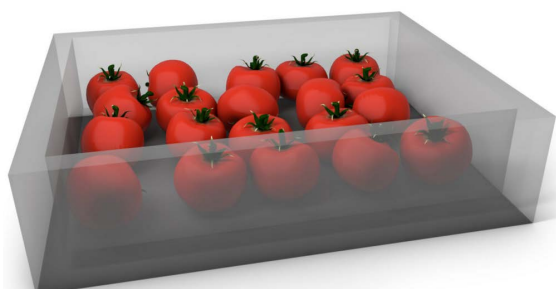

UTILISATION:

- Placement spécial dans les allées près de la caisse et pour les plats à emporter

CONTENU:

Display avec roulettes

Métal incliné en noir

2 x panneaux larges pour fruits et légumes, dos effet bois

2 x panneaux étroits effet bois

EN OPTION ET ASSORTI:

- panier tressé en plastique noir (60x40 cm)
63.50 CHF DK50335
- bac métallique noir (60 x 40 cm)
50.90 CHF DK50304

Modular Flex sans panier:

199 CHF

PRÉSENTATEUR POUR SOULEVER LA MARCHANDISE

Moins de gaspillage alimentaire. Plus de marge.

noir

effet bois

vert

Ces présentateurs soulèvent votre marchandise.

Vous pouvez placer des présentateurs aux couleurs assorties dans les caisses et la corbeille semble bien remplie. Les produits sont ainsi à portée de main pour votre clientèle.

Les fruits et légumes n'ont plus besoin d'être empilés les uns sur les autres. Ils ne sont pas écrasés et se conservent donc plus longtemps.

20 présentateurs par couleur:

106.20

Sans présentateur

La marchandise se trouve en bas.