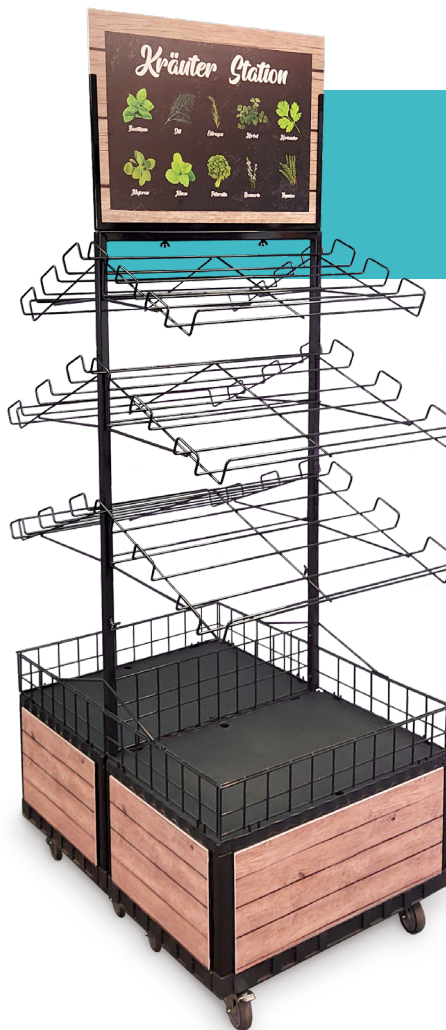

PRÉSENTOIR MODULAIRE

Présentoir à une face

Présentoir à deux faces

570 CHF
à partir de 2 présentoirs:

499 CHF

650 CHF
à partir de 2 présentoirs:

550 CHF

Présentoir à une face	Présentoir à deux faces
No d'art. DK50372	No d'art. DK50371
3 x étagères grillagées, inclinées, 40 cm de profondeur	2 x étagères grillagées, inclinées, 30 cm de profondeur 4 x étagères grillagées, inclinées, 40 cm de profondeur
1 display mobile, 40 cm de profondeur	2 displays mobiles, 40 cm de profondeur

Inclus 1 x matériel publicitaire autour du présentoir (effet bois) et 1 x panneau publicitaire (topper):

Fruits et légumes
No d'art.: DK50380

Kräuter Station
No d'art.: DK50374

Blumen Station
No d'art.: DK50375

Pains et viennoiseries
No d'art.: DK50376

GÉNÉRATEUR DE REVENUS MOBILES

Idéal pour les présentations secondaires et la présentation de marques

AVANTAGES:

- Présentation optimale du produit et de la marque
- Sur roulettes
- Chiffre d'affaires supplémentaire grâce à un deuxième emplacement

UTILISATION:

- Placement spécial dans les allées près de la caisse et pour les plats à emporter

CONTENU:

Display avec roulettes

Métal incliné en noir

2 x panneaux larges pour fruits et légumes, dos effet bois