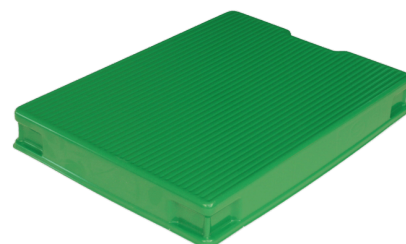

2 x panneaux étroits effet bois

EN OPTION ET ASSORTI:

- panier tressé en plastique noir (60x40 cm)
63.50 CHF DK50335
- bac métallique noir (60 x 40 cm)
50.90 CHF DK50304

Modular Flex sans panier:

199 CHF

PRÉSENTATEUR POUR SOULEVER LA MARCHANDISE

Moins de gaspillage alimentaire. Plus de marge.

noir

effet bois

vert

Ces présentateurs soulèvent votre marchandise.

Vous pouvez placer des présentateurs aux couleurs assorties dans les caisses et la corbeille semble bien remplie. Les produits sont ainsi à portée de main pour votre clientèle.

Les fruits et légumes n'ont plus besoin d'être empilés les uns sur les autres. Ils ne sont pas écrasés et se conservent donc plus longtemps.

20 présentateurs par couleur:

106.20

Sans présentateur

La marchandise se trouve en bas.