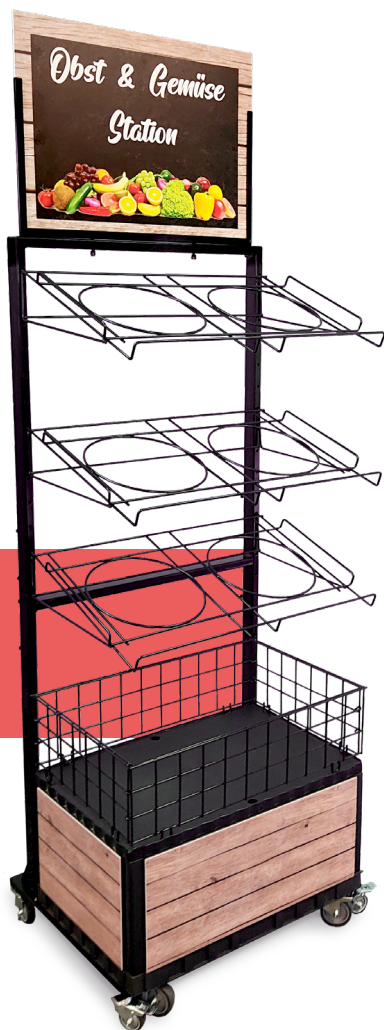

SECOND POINT DE VENTE À FORT CHIFFRE D'AFFAIRES

Idéal pour la vente rapide

AVANTAGES:

- Augmentation du chiffre d'affaires grâce à un deuxième emplacement
- Présentation optimale des produits et des marques
- Utilisation flexible grâce aux roulettes
- Résistant et durable

PRÉSENTOIR MODULAIRE

Présentoir à une face

Présentoir à deux faces

570 CHF
à partir de 2 présentoirs:

499 CHF

650 CHF
à partir de 2 présentoirs:

550 CHF

Présentoir à une face	Présentoir à deux faces
No d'art. DK50372	No d'art. DK50371
3 x étagères grillagées, inclinées, 40 cm de profondeur	2 x étagères grillagées, inclinées, 30 cm de profondeur 4 x étagères grillagées, inclinées, 40 cm de profondeur
1 display mobile, 40 cm de profondeur	2 displays mobiles, 40 cm de profondeur

Inclus 1 x matériel publicitaire autour du présentoir (effet bois) et 1 x panneau publicitaire (topper):

Fruits et légumes
No d'art.: DK50380

Kräuter Station
No d'art.: DK50374

Blumen Station
No d'art.: DK50375

UTILISATION:

- Placement spécial dans les allées près de la caisse et pour les plats à emporter

CONTENU:

Display avec roulettes

Métal incliné en noir

2 x panneaux larges pour fruits et légumes, dos effet bois